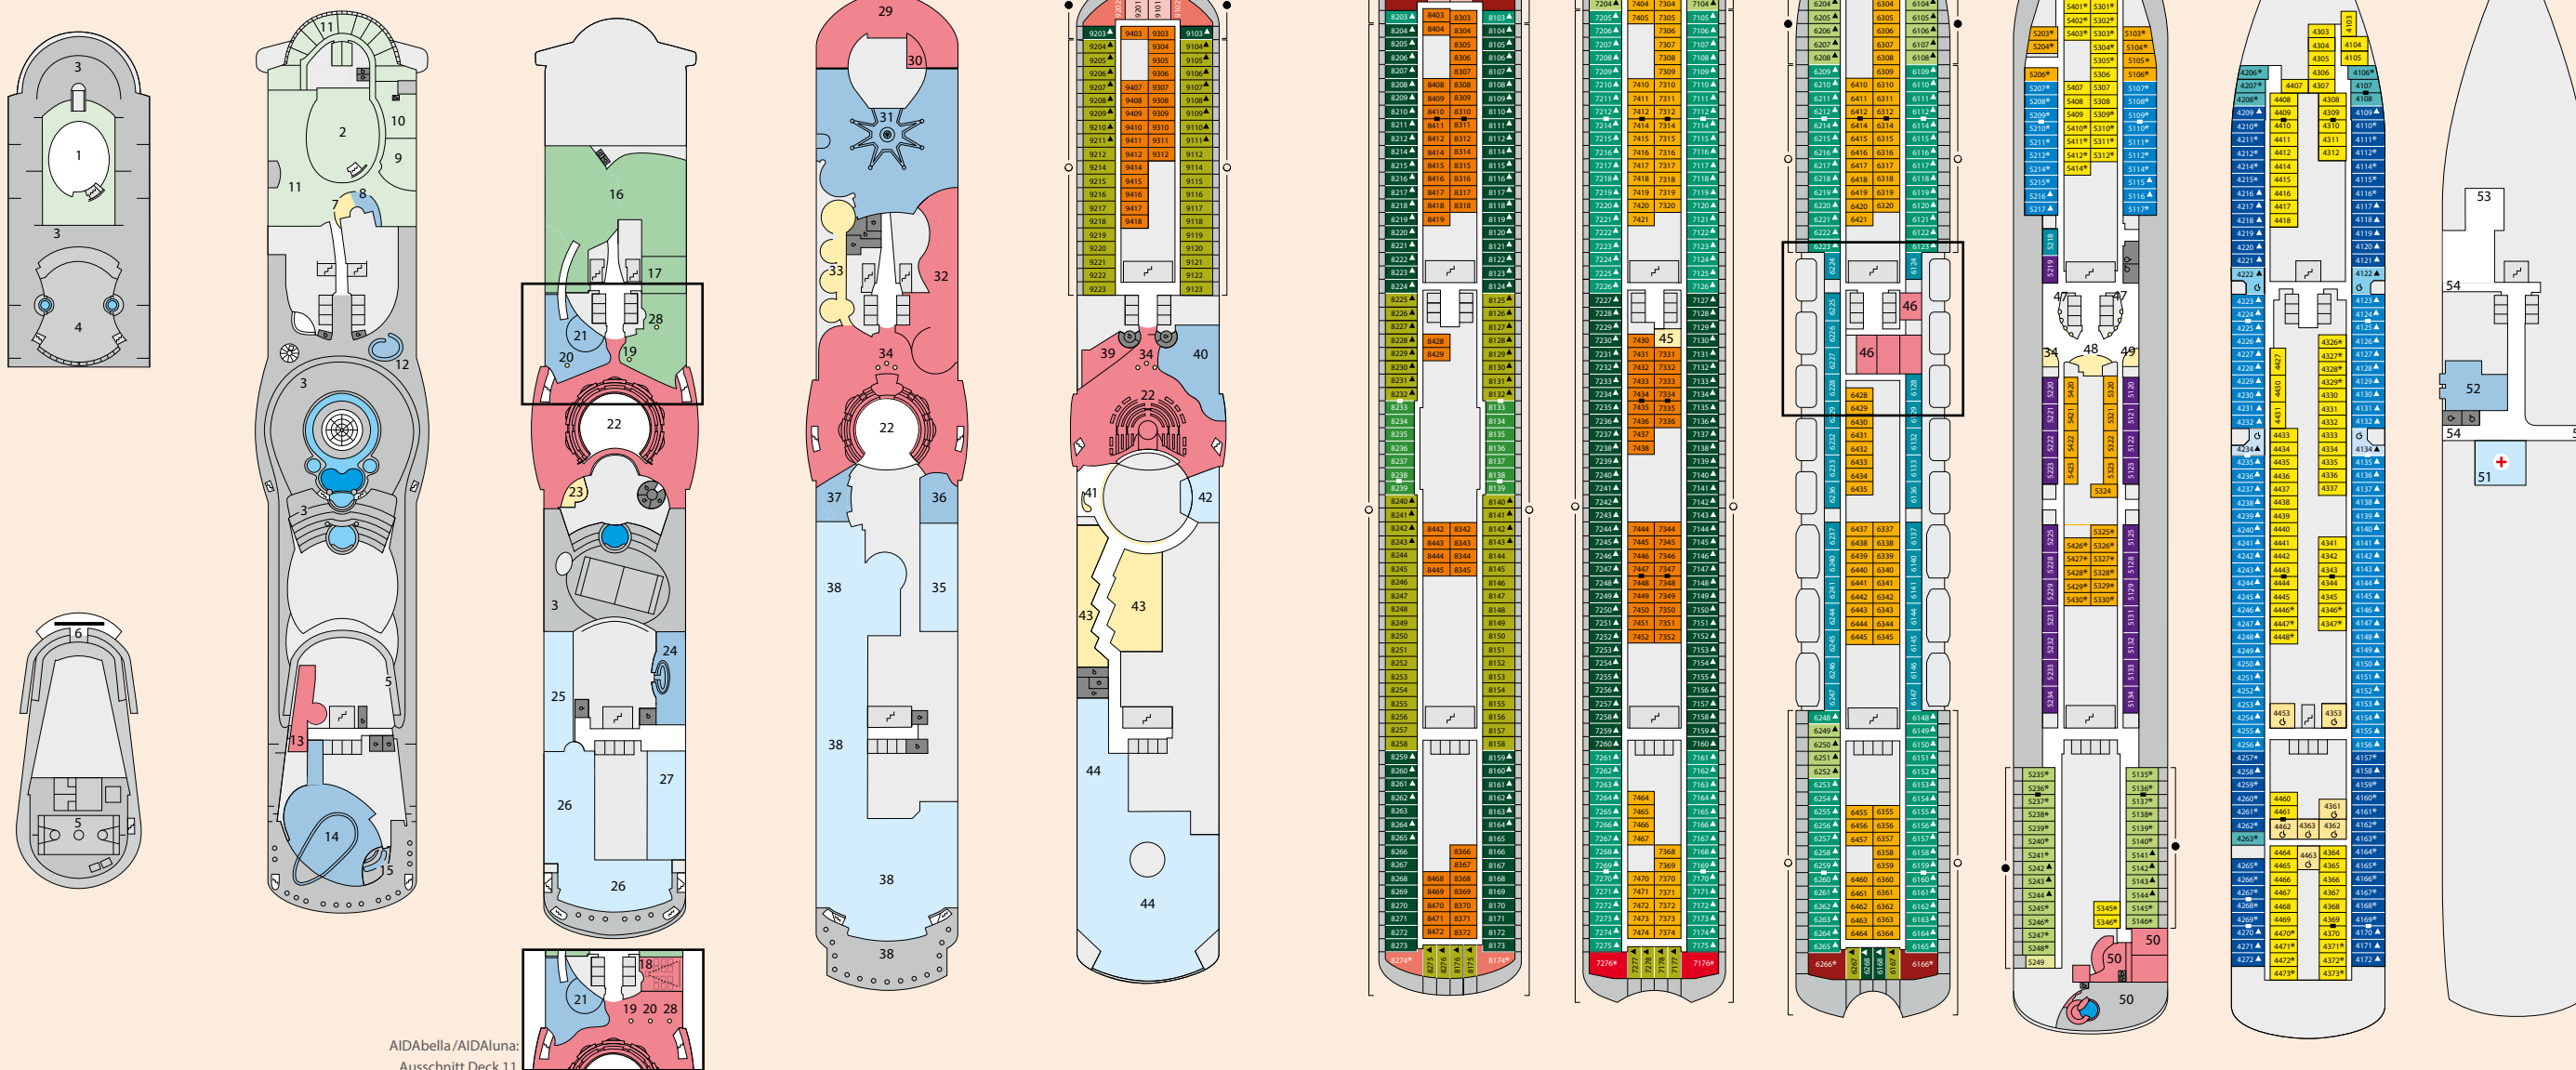

DECKSGRUNDRISSE: AIDAbella, AIDAdiva, AIDAluna

AIDAbella/AIDAluna:
Ausschnitt Deck 11

AIDAluna:
Ausschnitt Deck 6

Die Darstellung der Deckgrundrisse ist stark vereinfacht (Änderungen vorbehalten).

Deck 14

- 1 Wellness Oase mit auffahrbarem Glasdach
- 3 Freibereich/Sonnendeck
- 4 FKK-Bereich
- 5 Sportaußendeck inkl. Joggingparcours (AIDAdiva: Squash)
- 6 LED-Videowand (nur AIDAluna)

Deck 12

- 2 Wellness Oase
- 3 Freibereich/Sonnendeck
- 5 Joggingparcours
- 7 Body & Soul Rezeption
- 8 Body & Soul Bar
- 9 Friseur
- 10 Wellness Suite
- 11 Body & Soul Spa
- 12 Pool Bar
- 13 HYPE
- 14 Anytime Bar
- 15 Ocean Bar

Deck 11

- 3 Freibereich/Sonnendeck
- 16 Body & Soul Sport
- 17 Konferenzraum / Zen Lounge
- 18 AIDAbella/AIDAluna: 4D-Kino Cinemare
- 19 Biking Counter
- 20 Tauch Counter
- 21 Time Out Bar
- 22 Theatrium
- 23 Blütenmeer
- 24 Beach Bar
- 25 Pizzeria Mare
- 26 Bella Vista Restaurant
- 27 Rossini Restaurant
- 28 Golf Counter (auf AIDAdiva mit Golfsimulator)

Deck 10

- 22 Theatrium
- 29 AIDA Lounge
- 30 Bibliothek
- 31 AIDA Bar
- 32 Casino
- 33 Fotogalerie und -shop
- 34 Ausflug Counter
- 35 Buffalo Steak House
- 36 Café Mare
- 37 Viothek
- 38 Weite Welt Restaurant

Deck 9

- 22 Theatrium
- 34 Ausflug Counter
- 39 Studio AIDA
- 40 Bella Bar / Diva Bar / Luna Bar
- 41 Kunstgalerie
- 42 Sushi Bar
- 43 AIDA Shop
- 44 Markt Restaurant

Deck 8

Deck 7

- 45 Waschsalon

Deck 6

- 46 AIDAbella / AIDAdiva: Konferenzräume

Deck 5

- 34 Ausflugs Counter
- 47 Internetstation
- 48 Rezeption
- 49 Reise Service Manager
- 50 Kids Club

Deck 4

- 34 Ausflugs Counter
- 47 Internetstation
- 48 Rezeption
- 49 Reise Service Manager
- 50 Kids Club
- 51 Hospital
- 52 Pier 3 Bar
- 53 Bikingstation, Tauchbasis
- 54 Gangway/Tenderporten

Deck 3

- 51 Hospital
- 52 Pier 3 Bar
- 53 Bikingstation, Tauchbasis
- 54 Gangway/Tenderporten

Legende (Darstellung der Kabinenummern nur beispielhaft)

4444 Innenkabine IC	5324 Innenkabine IB	6226 Meerblickkabine CA mit eingeschränkter Sicht	4222 Meerblickkabine AB, behindertenfreundlich	5249 Balkonkabine BF	8233 Balkonkabine BC	8101 Junior-Suite SD mit Balkon	7102 Premium-Suite SB mit privatem Sonnendeck	Lift/Treppe	3-Bett-Kabine	4-Bett-Kabine	Balkonbrüstung Glas
4453 Innenkabine IC, behindertenfreundlich	7436 Innenkabine IA	4206 Meerblickkabine AD	4227 Meerblickkabine AA	6103 Balkonkabine BE	8107 Balkonkabine BB	8174 Suite SC mit privatem Sonnendeck	8102 Deluxe-Suite SA mit privatem Sonnendeck	Freideck/Balkon	Verbindungstür	Balkonbrüstung Stahl	Behindertenfreundlich
		5225 Meerblickkabine AC	4220 Meerblickkabine AB	7207 Balkonkabine BD	8125 Balkonkabine BA			Betriebsraum	Gänge	WC